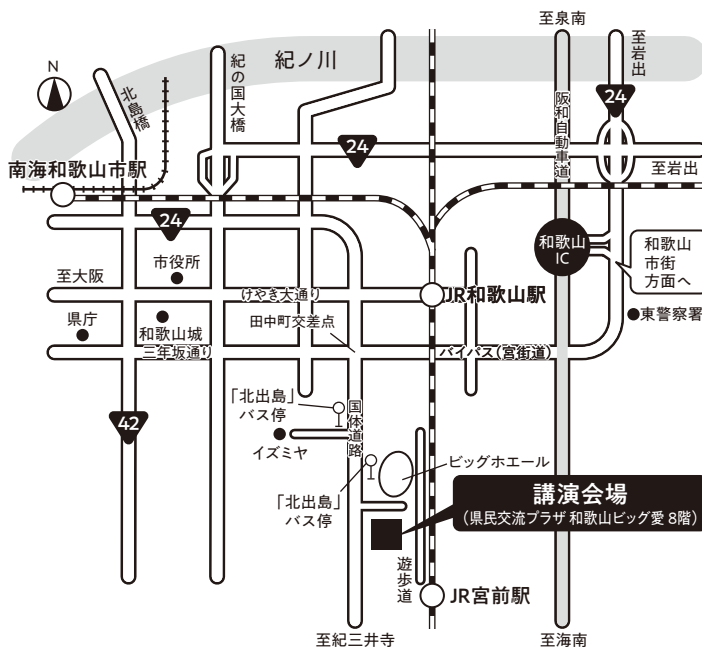

- JR和歌山駅より 徒歩約20分
和歌山バス「北出島」停留所下車
 - JR宮前駅より 徒歩約12分（遊歩道あり）
- ※駐車場（有料）は限りがございます。
ご来場の際は、公共交通機関をご利用ください。

送信先 FAX 番号：073-433-3904

金融経済講演会 12月2日(土)開催 参加申込書

申込締切:令和5年11月17日(必着)

ふりがな	
氏名	
住所	〒 _____
電話番号 (昼間に連絡のとれる番号)	
備考	★手話通訳の利用を希望される場合は、その旨ご記入ください。